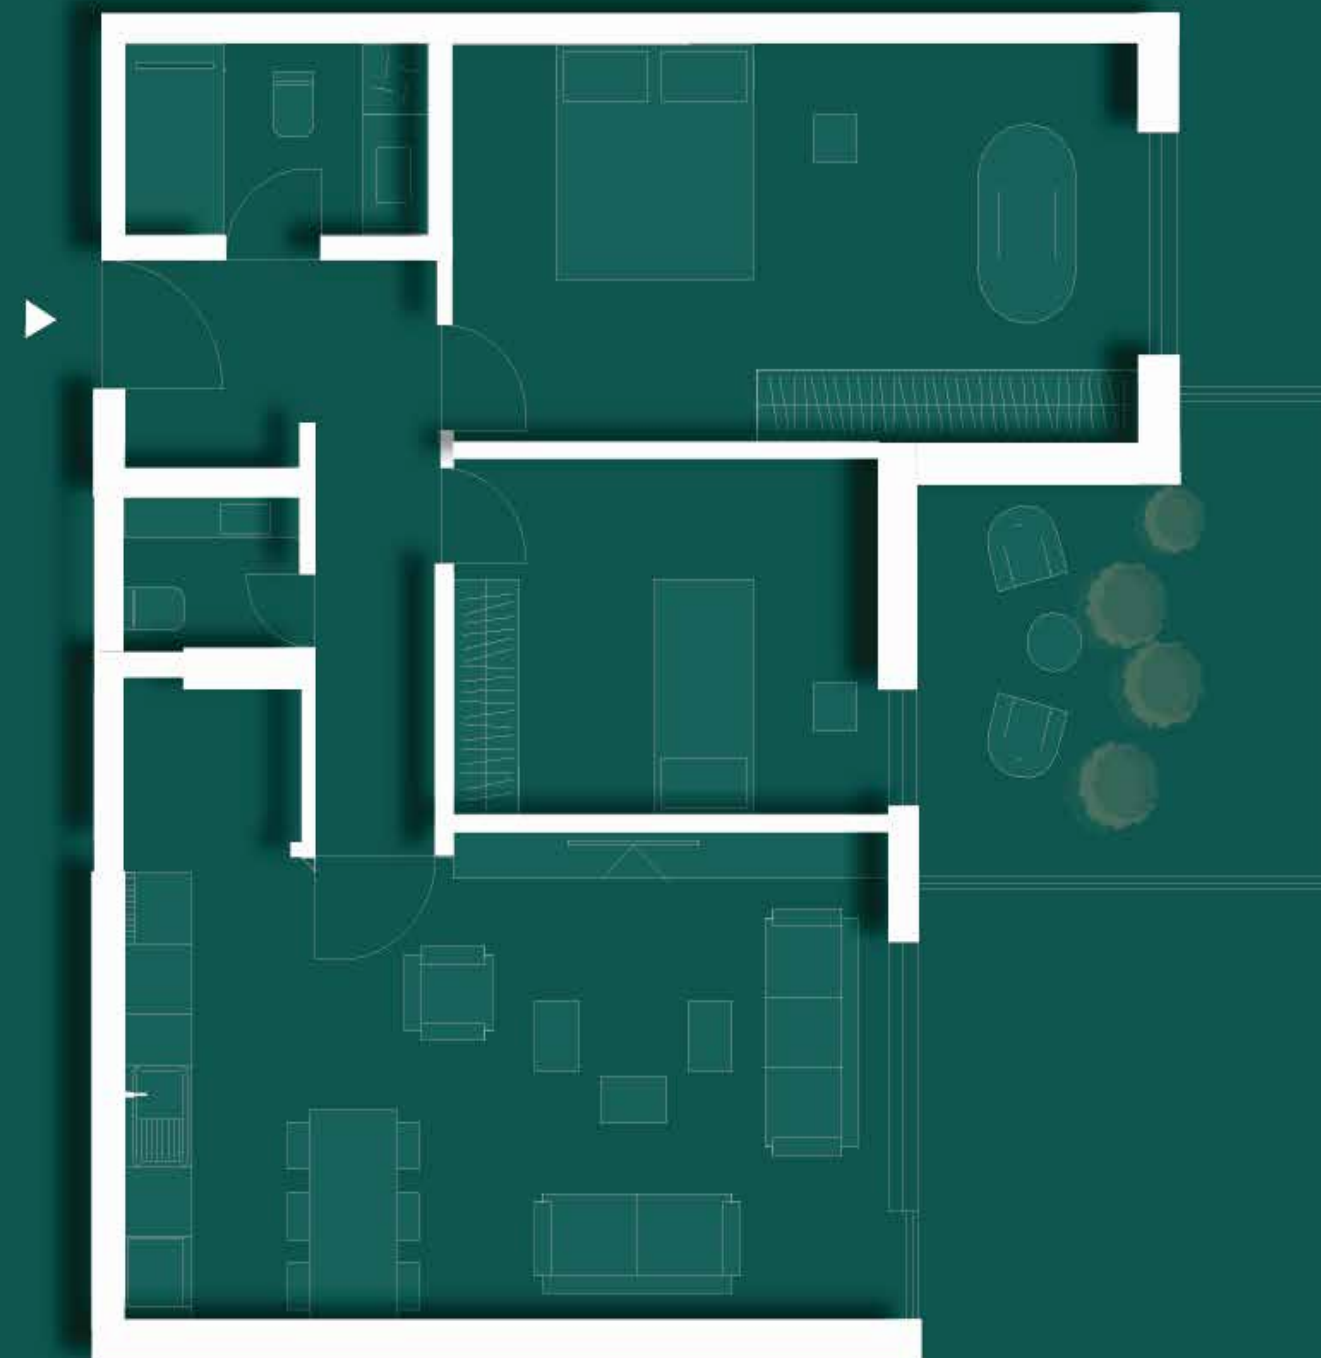

APARTAMENT ME 3 DHOMA

SKANO QR CODE
DHE PËRJETO APARTMENTIN
NË NJË DUKE SHËTITUR
VIRTUALISHT NË TË