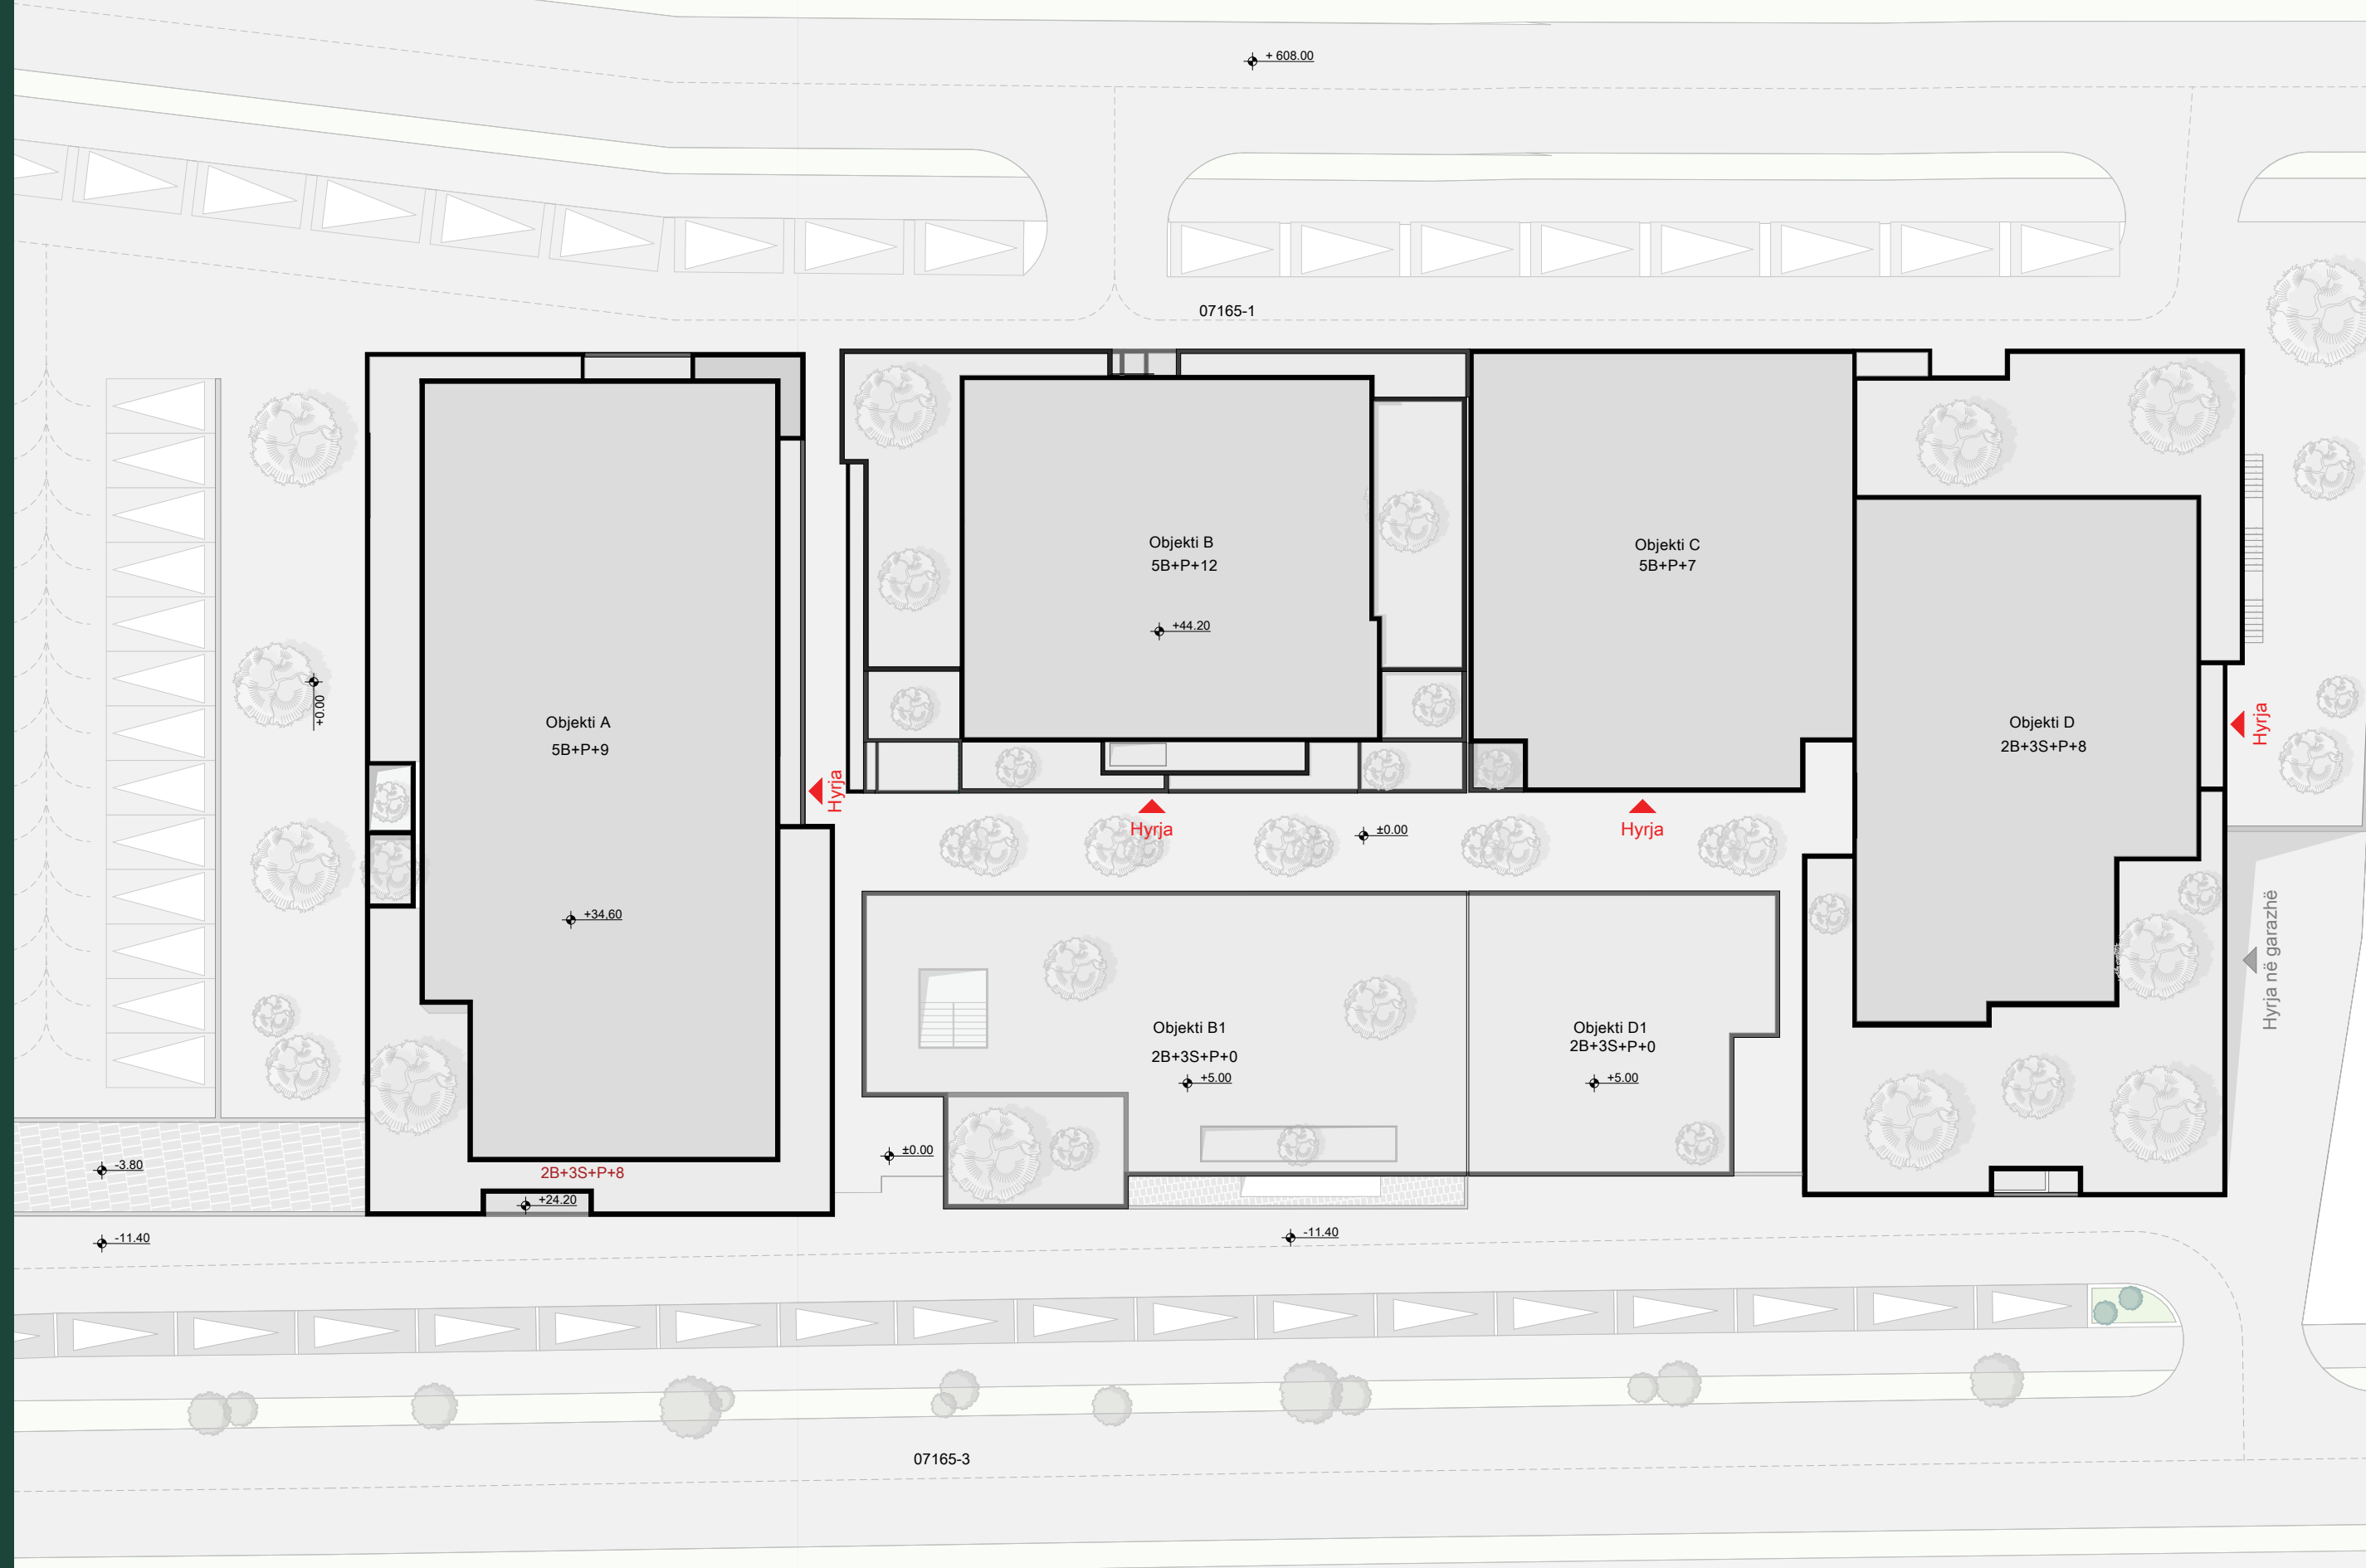

TARRACAT E GJELBRA
ËSHTË PROJËKTI QË DO TA
SIMBOLIZOJË ARBËRINË
PËR SHUMË VITE QË VIJNË.